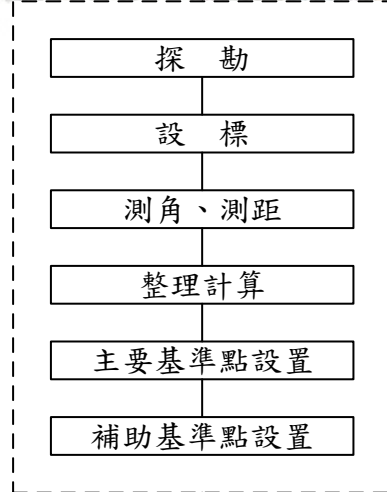

## 測量準備

鄰近無水準點時

海岸線測量

基準點測量

2011 埃及尼羅河之旅

海岸線測量

成果

載滿貨品的驢子