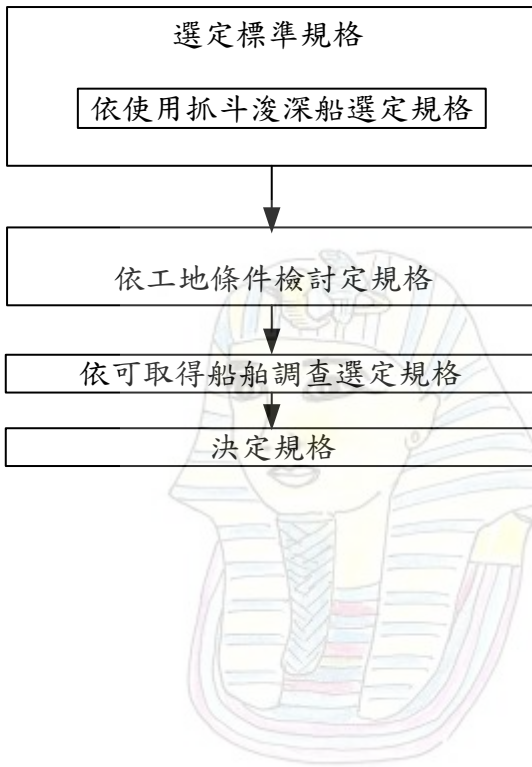

運土船規格選定

參考「抓斗浚深船和運土船組合」

航道、棄土場水深、棄土時限制
裝卸駁船、空壓送船限制

載滿珠寶的駱駝

2011 埃及尼羅河之旅

載滿貨品的驢子

阿拉丁神燈