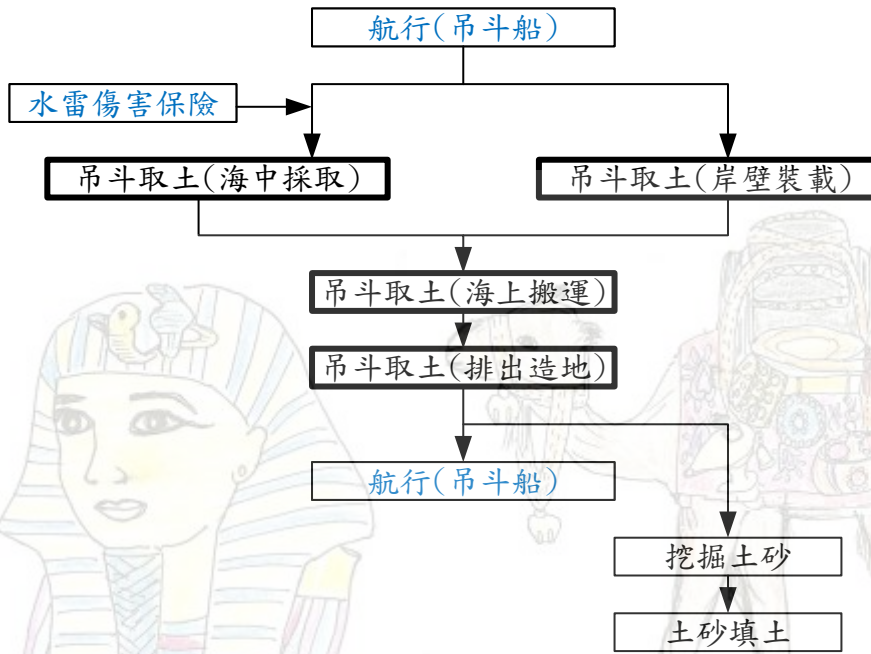

# 吊斗船取土施工流程

[ ]

本節使用施工標準作業數

載滿珠寶的駱駝

## 2011 埃及尼羅河之旅

載滿貨品的驢子

阿拉丁神燈