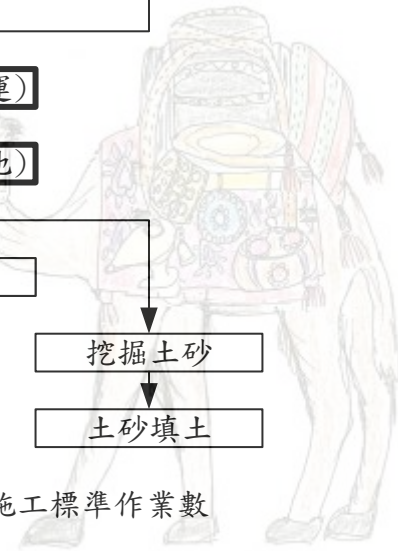

# 吊斗船取土施工流程

[ ]

本節使用施工標準作業數

載滿珠寶的駱駝

## 2011 埃及尼羅河之旅

載滿貨品的驢子

阿拉丁神燈