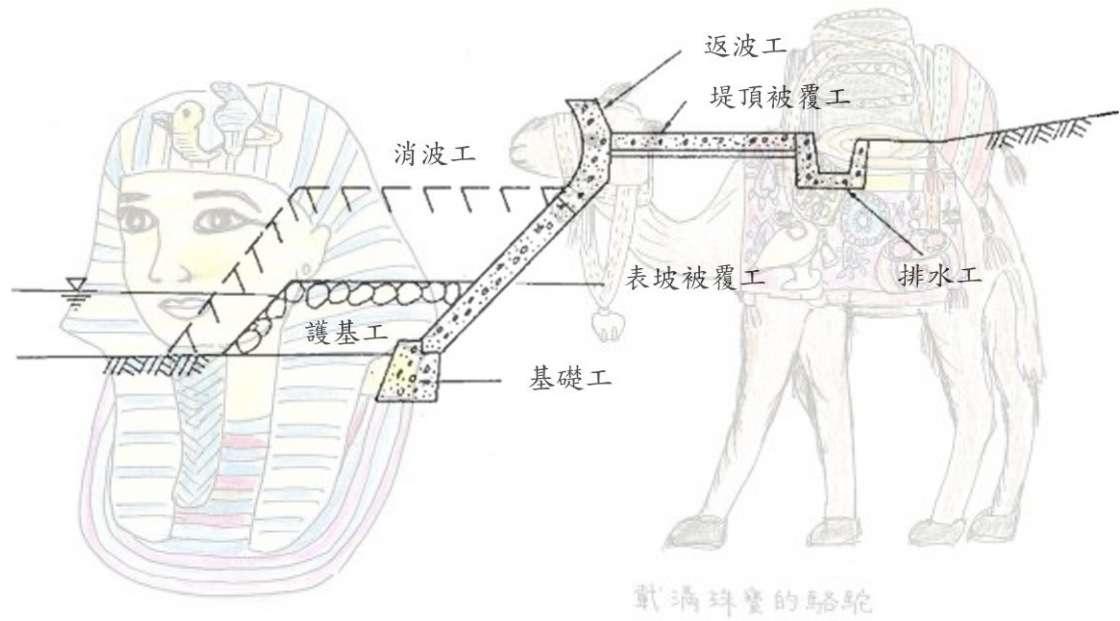

傾斜式表坡被覆工(slope-type front slope pavement)

2011 埃及尼羅河之旅

載滿貨品的驢子

阿拉丁神燈