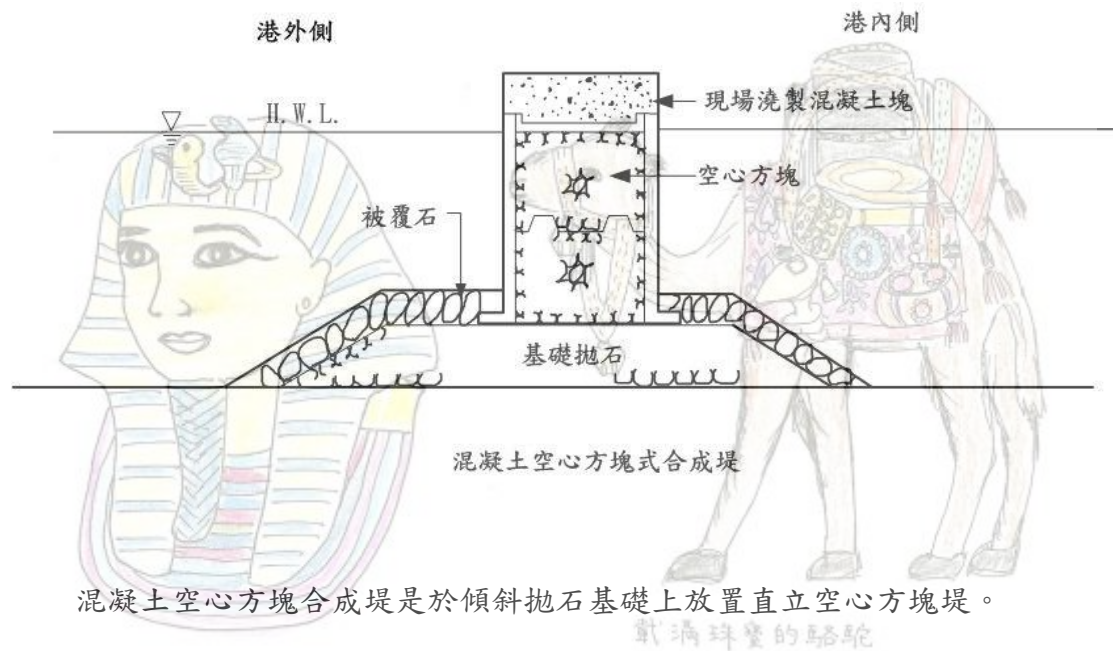

混凝土空心方塊合成堤(cellular concrete block composite type breakwater)

回防波堤型式011回分類索引之海海洋工作站

載滿貨品的驢子

阿拉丁神燈