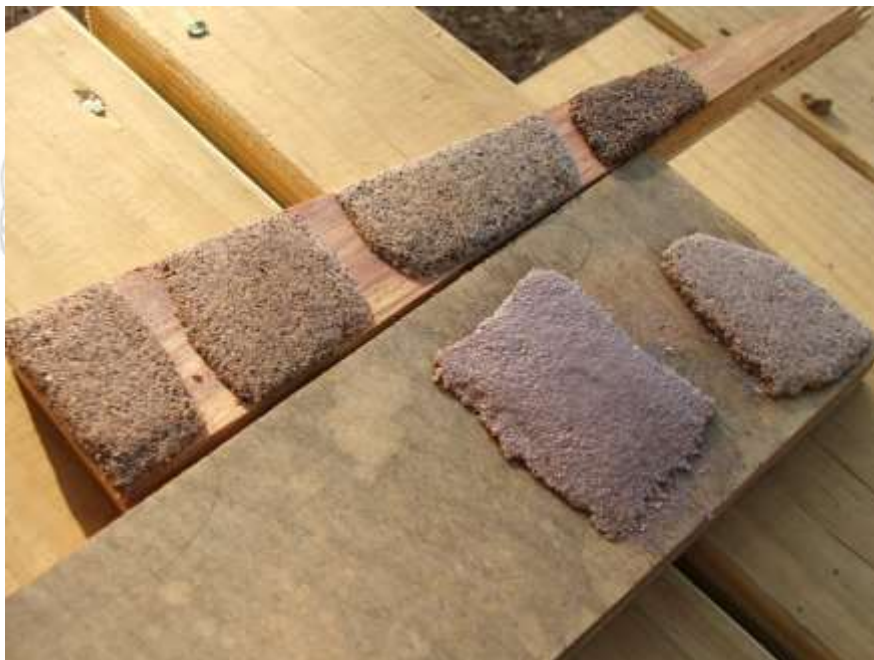

砂石膠泥(sand mastic)

防水墊之一種，施工方法如下

摘自(翻譯)

http://www.taiseirotec.co.jp/technicalinfo/files/2012/11/mastic_11.jpg
2011 埃及尼羅河之旅

摘自

<https://heartwoodhomesteads.files.wordpress.com/2010/09/dscf1537.jpg>

載滿珠寶的駱駝

2011 埃及尼羅河之旅

載滿貨品的驢子

阿拉丁神燈