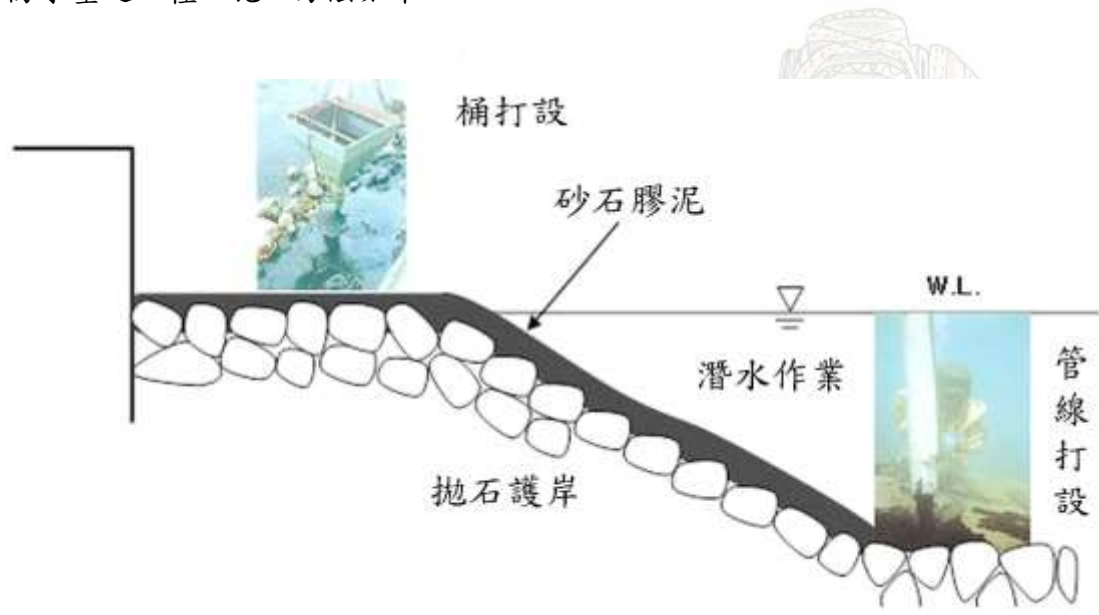

砂石膠泥(sand mastic)

防水墊之一種，施工方法如下

摘自(翻譯)

http://www.taiseirotec.co.jp/technicalinfo/files/2012/11/mastic_11.jpg
2011 埃及尼羅河之旅

摘自

<https://heartwoodhomesteads.files.wordpress.com/2010/09/dscf1537.jpg>

載滿珠寶的駱駝

2011 埃及尼羅河之旅

載滿貨品的驢子

阿拉丁神燈