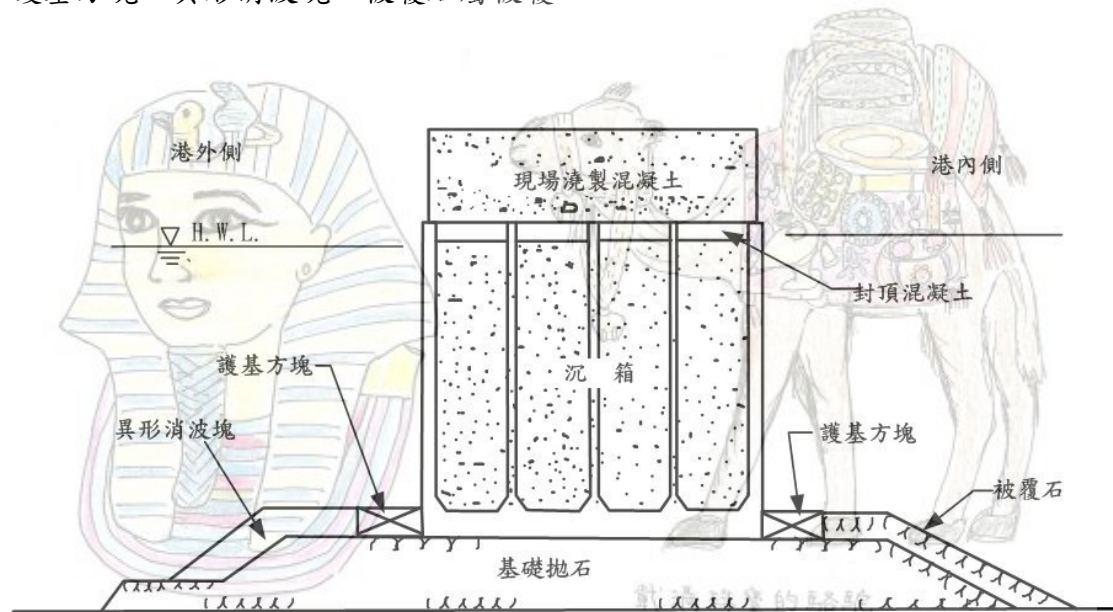

被覆工(armor units)

護基方塊、異形消波塊、被覆石屬被覆工。

沉箱合成堤(砂地盤)

2011 埃及尼羅河之旅

載滿貨品的驢子

阿拉丁神燈